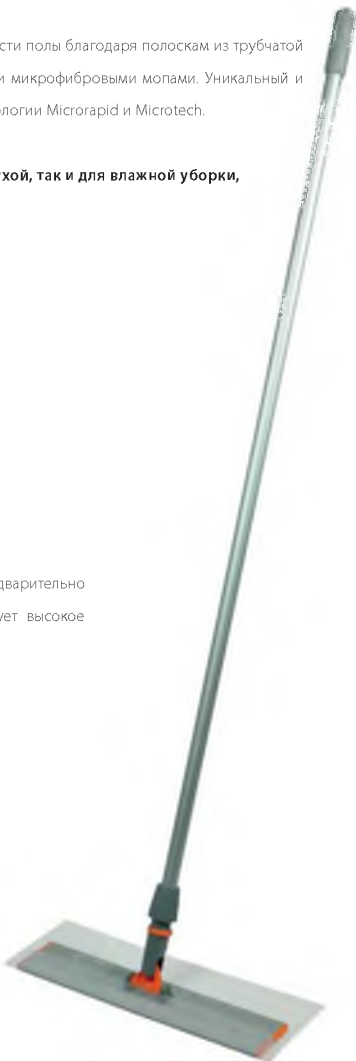

ДЕРЖАТЕЛЬ МОПА DUALTECH

Два в одном

Легкий и прочный, держатель мопа Dual tech позволяет эффективно подмести полы благодаря полоскам из трубчатой резины, а сразу после этого может быть использован для влажной уборки микрофибровыми мопами. Уникальный и запатентованный, он может быть использован для влажной уборки по технологии Microrapid и Microtech.

Dual tech позволяет использовать один и тот же инвентарь как для сухой, так и для влажной уборки, он упрощает процесс уборки и сокращает издержки.

В ходе сухой уборки трубчатые резиновые полосы надежно прижимают предварительно увлажненную фармацевтическим маслом салфетку к полу, что гарантирует высокое качество уборки.

Держатель удерживает салфетку в правильной позиции.

Используя Dual tech с предварительно увлажненной салфеткой и с микрофибровым mopом, Вы сохраните время и место.